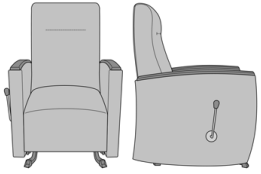

kwalu®

Valentia Glider

Valentia Glider

Model: VLGL1

30W 32D 43H

26AH