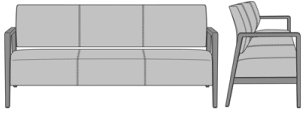

kwalu.

Valdina Lounge

Valdina Sofa

Model: VLDLN31

73.5W 26D 35H

26AH