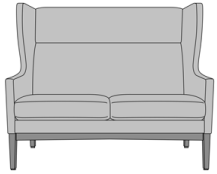

## Sortino Lounge

Sortino Wing Back Love Seat

Model: SOR211

55W 31.5D 46H

25AH