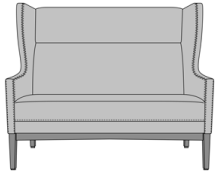

kwalu.

Sortino II Lounge

Sortino II Love Seat

Model: SORII211

55W 31.5D 46H

25AH