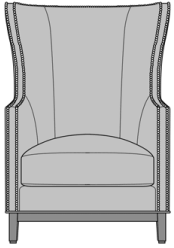

## Solarino Lounge

Solarino Wing Back Lounge

Chair

Model: SOL111

33W 32D 44.5H

25AH