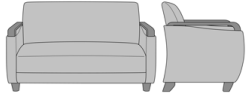

## Ravello Lounge

Ravello Love Seat

Model: RV2132H

54W 28.75D 35H

23.5AH