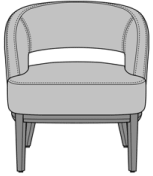

kwalu.

Novara Lounge

Novara Lounge Chair

Model: NOVALN1111

29W 27.25D 31.75H

26AH