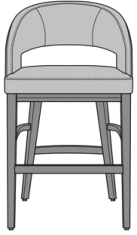

kwalu.

Novara Bar / Counter Stool

Novara Bar Stool

Model: NOVASTLB111

23.5W 22.75D 42.5H

35.5AH