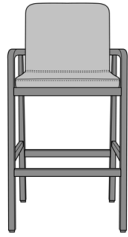

kwalu.

Madrid Bar / Counter Stool

Madrid Bar Stool, Short Back

Model: MDDBST111

22W 23.5D 37.75H

34AH

Madrid Bar Stool, Tall Back

Model: MDDBST211