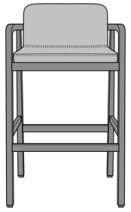

kwalu.

Madrid Bar / Counter Stool

Madrid Bar Stool, Short Back

Model: MDDBST111

22W 23.5D 37.75H

34AH

Madrid Bar Stool, Tall Back

Model: MDDBST211