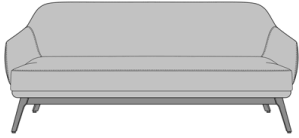

kwalu.

Emarese Lounge

Emarese Sofa
Model: EMAR3111
79W 28D 33H
24.5AH