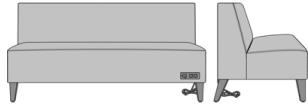

## Delfini Lounge

Delfini Wallsaver Sofa  
Model: DELFWS3  
68W 31.5D 34H

Delfini Wallsaver Sofa  
Model: DELFWS3PG1  
68W 31.5D 34H