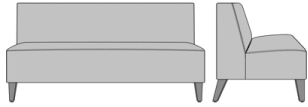

## Delfini Lounge

Delfini Wallsaver Sofa  
Model: DELFWS3  
68W 31.5D 34H

Delfini Wallsaver Sofa  
Model: DELFWS3PG1  
68W 31.5D 34H