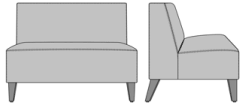

kwalu.

Delfini Lounge

Delfini Wallsaver Love Seat
Model: DELFWS2
45W 31.5D 34H

Delfini Wallsaver Love Seat
Model: DELFWS2PG1
45W 31.5D 34H