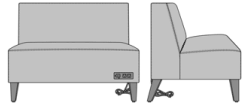

kwalu.

Delfini Lounge

Delfini Wallsaver Love Seat
Model: DELFWS2
45W 31.5D 34H

Delfini Wallsaver Love Seat
Model: DELFWS2PG1
45W 31.5D 34H