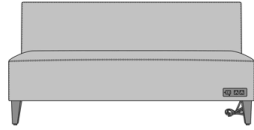

## Delfini Lounge

Delfini Sofa  
Model: DELF3  
68W 30D 34H

Delfini Sofa  
Model: DELF3PG1  
68W 30D 34H