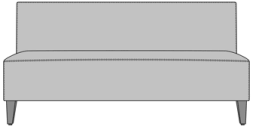

## Delfini Lounge

Delfini Sofa  
Model: DELF3  
68W 30D 34H

Delfini Sofa  
Model: DELF3PG1  
68W 30D 34H