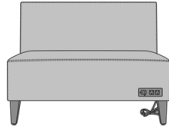

kwalu.

Delfini Lounge

Delfini Love Seat
Model: DELF2
45W 30D 34H

Delfini Love Seat
Model: DELF2PG1
45W 30D 34H