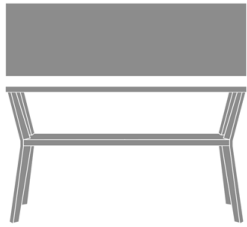

kwalu.

Carrara II Occasional Table

Carrara II Console Table,
Rectangular Top
Model: CR2TBL6BX
60W 18D 34H